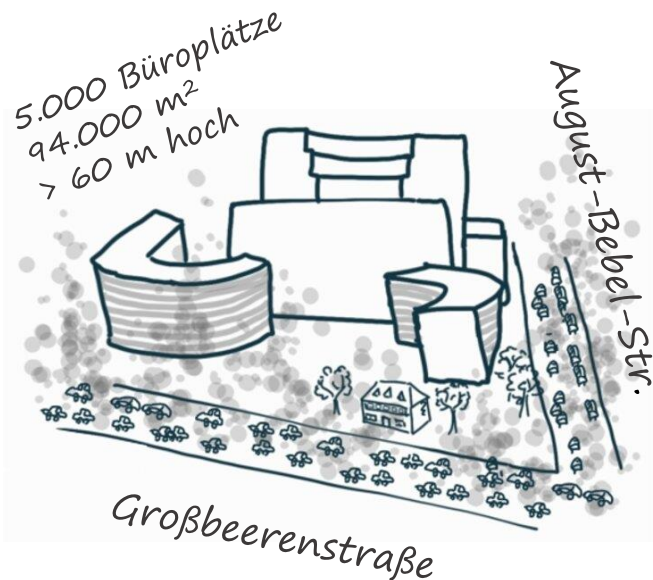

Jetzt abstimmen !

www.openpetition.de/!medienstadt

openPetition

DE