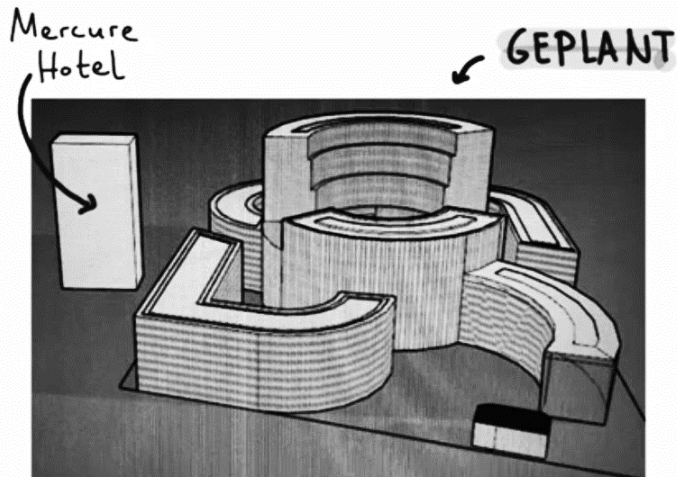

Mitten in Babelsberg zwischen Filmstudios, Schulcampus und Wohnsiedlungen soll ein gewaltiger und völlig überdimensionierter Bürohochhaus-Komplex entstehen. Geplant wird mit 300 Mio. € Baukosten, mehr als 60 Meter Höhe und 5.000 Arbeitsplätzen.

Das wäre eines der größten Büro-Bauvorhaben im Land Brandenburg. Nur 14 Tage sind zwischen der Vorstellung im Bauausschuss und der Festlegung auf diesen Entwurf vergangen, die Suche nach Alternativen und somit der besten Lösung für Potsdam ist von der Stadt offensichtlich nicht gewünscht. Über Jahrzehnte entwickelte Bauleitplanung und damit geltendes Baurecht wird konterkariert.

Unterstützen Sie uns mit Ihrer Stimme, den Bau zu stoppen, um im Gegenzug eine bedarfsgerechte, integrative und ökologische Bebauung für Babelsberg möglich zu machen!

Ihre Bürgerinitiative Medienstadt

Auf unserer Webseite sind mehr Infos zu:

- Umweltauswirkungen
- Verkehr in Babelsberg
- Realistische Visualisierungen
- Stellungnahme der Anwohner

www.buergerinitiative-medienstadt.de

VIEL größer
als das
Mercure Hotel!!!

Das Video dazu, Bilder und viel mehr auf:

www.buergerinitiative-medienstadt.de

**STOPPT DEN TURMBAU
IN DER MEDIENSTADT
FÜR EINE MABVOLLE BEBAUUNG VON
POTSDAM-BABELSBERG!**