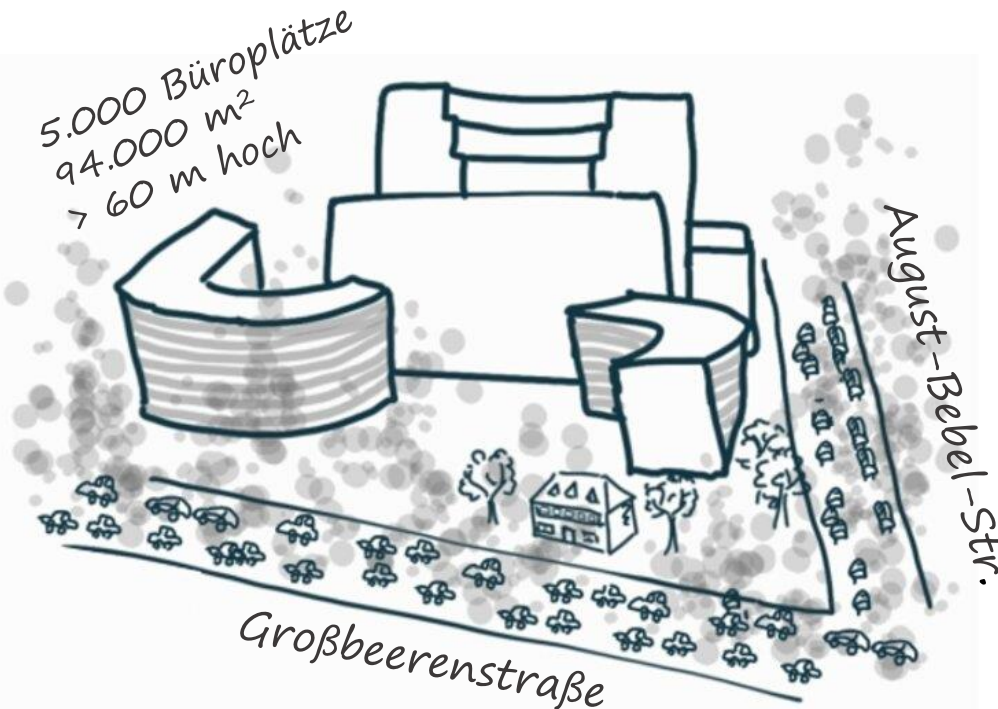

STOPPT DEN TURMBAU IN DER MEDIENSTADT

FÜR EINE MAßVOLLE BEBAUUNG VON POTSDAM-BABELSBERG!

Mehr Infos zu:

- Umweltauswirkungen
- Verkehr in Babelsberg
- Realistische Visualisierungen
- Stellungnahme der Anwohner

www.buergerinitiative-medienstadt.de

Mitten in Babelsberg zwischen Filmstudios, Schulcampus und Wohnsiedlungen soll ein gewaltiger und völlig überdimensionierter Bürohochhaus-Komplex entstehen. Geplant wird mit 300 Mio. € Baukosten, mehr als 60 Meter Höhe und 5.000 Arbeitsplätzen.

Das wäre eines der größten Büro-Bauvorhaben im Land Brandenburg. Nur 14 Tage sind zwischen der Vorstellung im Bauausschuss und der Festlegung auf diesen Entwurf vergangen, die Suche nach Alternativen und somit der besten Lösung für Potsdam ist von der Stadt offensichtlich nicht gewünscht. Über Jahrzehnte entwickelte Bauleitplanung und damit geltendes Baurecht wird konterkariert.

www.openpetition.de/!medienstadt

openPetition

DE

Link als 2D Barcode für Handy

Mitten in Babelsberg zwischen Filmstudios, Schulcampus und Wohnsiedlungen soll ein gewaltiger und völlig überdimensionierter Bürohochhaus-Komplex entstehen. Geplant wird mit 300 Mio. € Baukosten, mehr als 60 Meter Höhe und 5.000 Arbeitsplätzen.